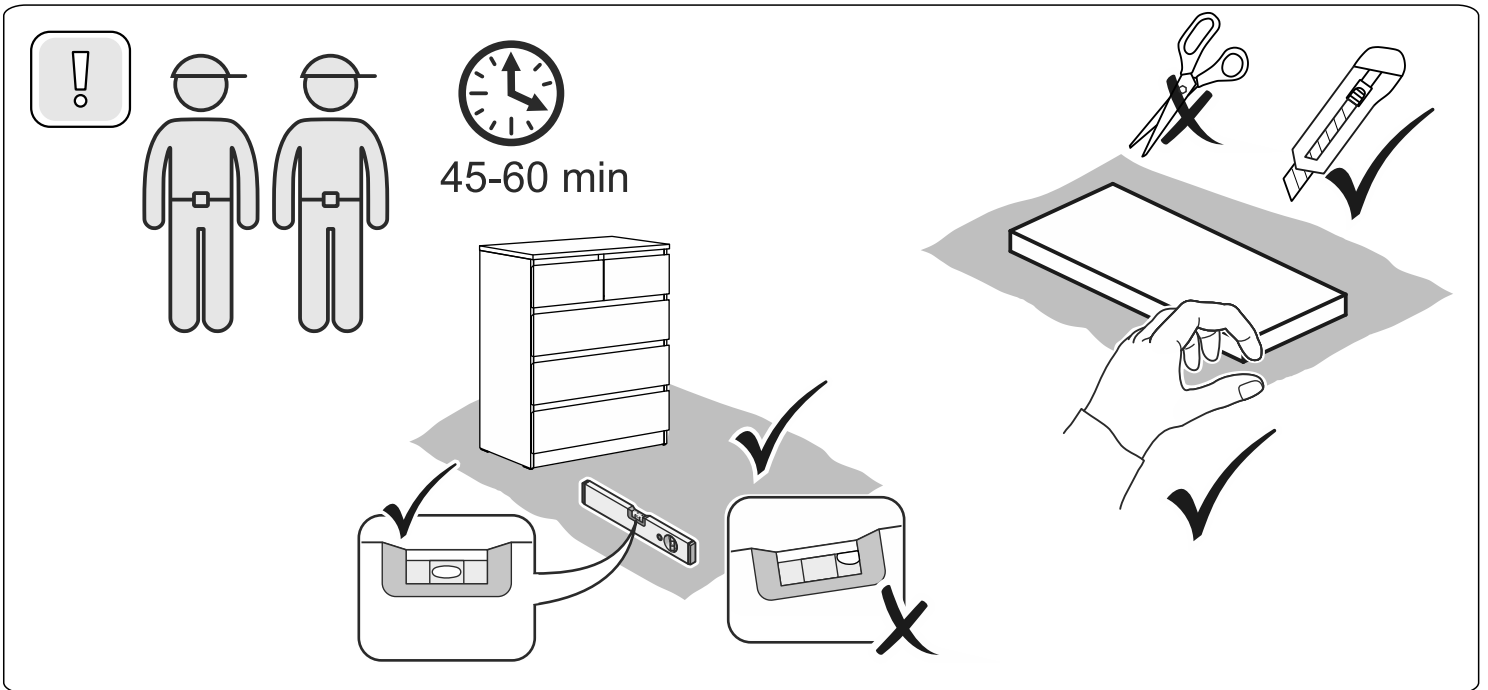

# МАЛЬТА

КОМОД 5 ящичков 80x99

№ поз.	Наименование	Кол-во	Габаритные размеры, мм
1	боковая стенка правая	1	966×458×16
2	боковая стенка левая	1	966×458×16
3	перегородка	1	222×440.5×32
4	крышка	1	803×480×22
5	полка	1	768×423×16
6	задняя стенка	4	768×224×16
7	фасад ящика	2	397×195×19
8	фасад ящика	3	797×195×19
9	боковая стенка ящика правая	5	432×156×12
10	боковая стенка ящика левая	5	432×156×12
11	задняя стенка ящика	3	725×156×12
12	задняя стенка ящика	2	325×156×12
13	цоколь фасадный	2	768×45×16
14	цоколь фасадный	1	768×45×16
15	цоколь фасадный	2	368×45×16
16	цоколь	1	768×65×16
17	дно ящика	3	730×420×3
18	дно ящика	2	330×420×3