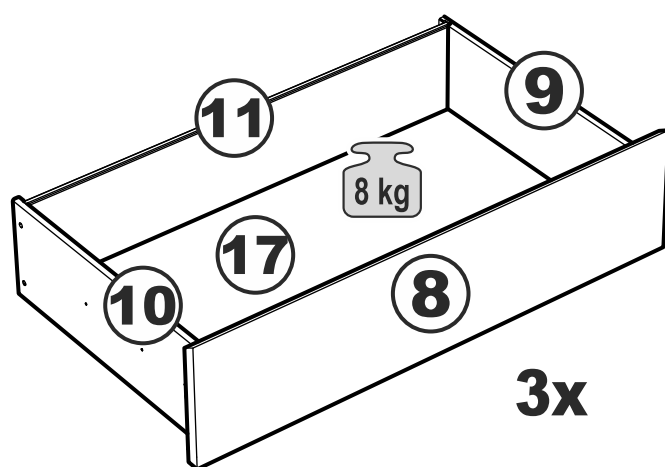

# МАЛЬТА

КОМОД 5 ящичков 80x99

№ поз.	Наименование	Кол-во	Габаритные размеры, мм
1	боковая стенка правая	1	966×458×16
2	боковая стенка левая	1	966×458×16
3	перегородка	1	222×440.5×32
4	крышка	1	803×480×22
5	полка	1	768×423×16
6	задняя стенка	4	768×224×16
7	фасад ящика	2	397×195×19
8	фасад ящика	3	797×195×19
9	боковая стенка ящика правая	5	432×156×12
10	боковая стенка ящика левая	5	432×156×12
11	задняя стенка ящика	3	725×156×12
12	задняя стенка ящика	2	325×156×12
13	цоколь фасадный	2	768×45×16
14	цоколь фасадный	1	768×45×16
15	цоколь фасадный	2	368×45×16
16	цоколь	1	768×65×16
17	дно ящика	3	730×420×3
18	дно ящика	2	330×420×3

# 1

ø15x12  
22x

22x

ø6x30  
48x

ø5x11  
40x

4x

ø7x50  
2x

S4  
1x

# 2

ø15x10  
4x

4x

ø6x30  
4x

ø6,8x40  
4x

ø5x11  
6x

1x

1x