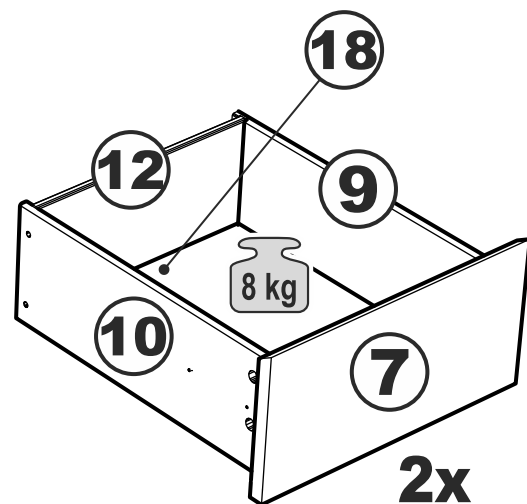

# МАЛЬТА

КОМОД 5 ящичков 80x99

№ поз.	Наименование	Кол-во	Габаритные размеры, мм
1	боковая стенка правая	1	966×458×16
2	боковая стенка левая	1	966×458×16
3	перегородка	1	222×440.5×32
4	крышка	1	803×480×22
5	полка	1	768×423×16
6	задняя стенка	4	768×224×16
7	фасад ящика	2	397×195×19
8	фасад ящика	3	797×195×19
9	боковая стенка ящика правая	5	432×156×12
10	боковая стенка ящика левая	5	432×156×12
11	задняя стенка ящика	3	725×156×12
12	задняя стенка ящика	2	325×156×12
13	цоколь фасадный	2	768×45×16
14	цоколь фасадный	1	768×45×16
15	цоколь фасадный	2	368×45×16
16	цоколь	1	768×65×16
17	дно ящика	3	730×420×3
18	дно ящика	2	330×420×3

# 1

ø15x12  
22x

22x

ø6x30  
48x

ø5x11  
40x

4x

ø7x50  
2x

S4  
1x

# 2

ø15x10  
4x

4x

ø6x30  
4x

ø6,8x40  
4x

ø5x11  
6x

1x

1x

ø20x0,9  
4x

5x

f2

75x15  
2x

ø5/16x1  
4x

ø4x16  
2x

1

**2**