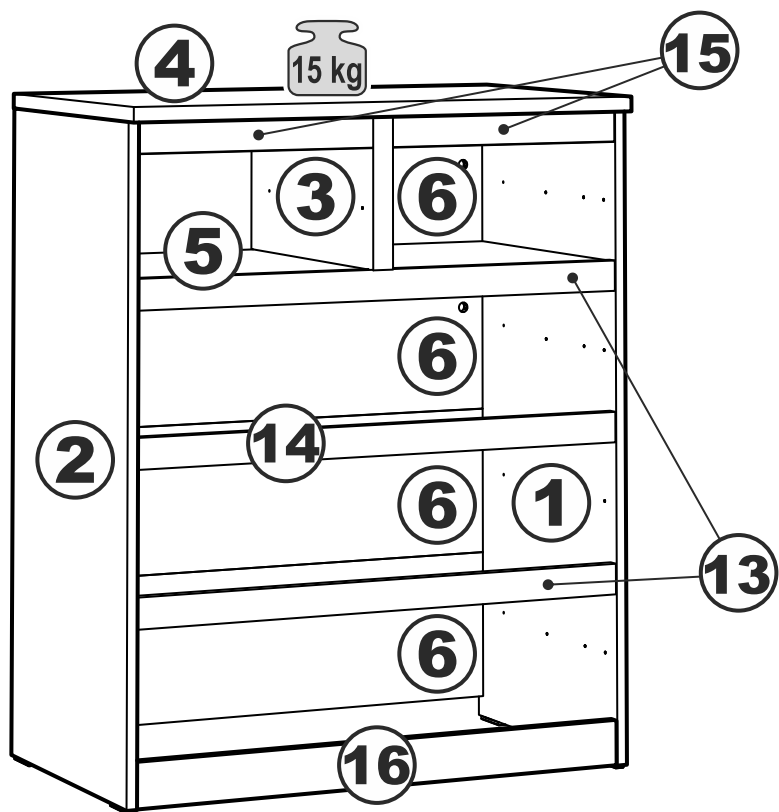

# МАЛЬТА

КОМОД 5 ящичков 80x99

№ поз.	Наименование	Кол-во	Габаритные размеры, мм
1	боковая стенка правая	1	966×458×16
2	боковая стенка левая	1	966×458×16
3	перегородка	1	222×440.5×32
4	крышка	1	803×480×22
5	полка	1	768×423×16
6	задняя стенка	4	768×224×16
7	фасад ящика	2	397×195×19
8	фасад ящика	3	797×195×19
9	боковая стенка ящика правая	5	432×156×12
10	боковая стенка ящика левая	5	432×156×12
11	задняя стенка ящика	3	725×156×12
12	задняя стенка ящика	2	325×156×12
13	цоколь фасадный	2	768×45×16
14	цоколь фасадный	1	768×45×16
15	цоколь фасадный	2	368×45×16
16	цоколь	1	768×65×16
17	дно ящика	3	730×420×3
18	дно ящика	2	330×420×3

# 1

ø15x12  
22x

22x

ø6x30  
48x

ø5x11  
40x

4x

ø7x50  
2x

S4  
1x

# 2

ø15x10  
4x

4x

ø6x30  
4x

ø6,8x40  
4x

ø5x11  
6x

1x

1x